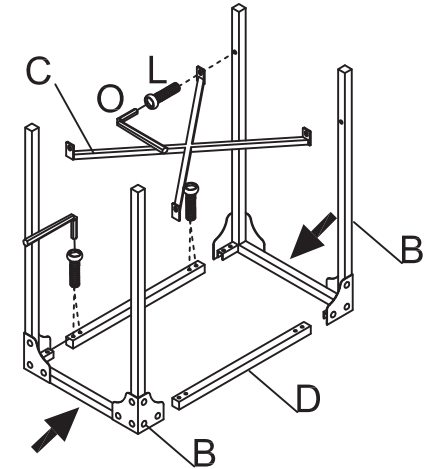

70190 BRANBERRY COUNTER PUB TABLE & STOOLS

ASSEMBLY INSTRUCTIONS

FIRSTTIME & CO.®
— AMERICAN DESIGNED —

A		2PCS	K		2PCS
B		4PCS	L		52PCS
C		2PCS	M		8PCS
D		4PCS	N		10PCS
E		1PC	O		1PC

F		3PCS
G		1PC
H		1PC
I		1PC
J		1PC

STEP 1

STEP 2

STEP 3

STEP 4