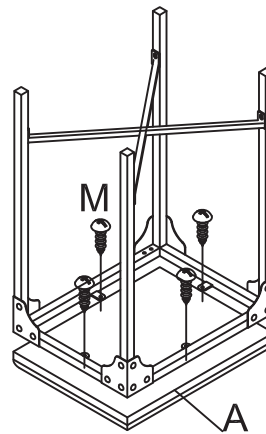

70190 BRANBERRY COUNTER PUB TABLE & STOOLS

ASSEMBLY INSTRUCTIONS

FIRSTTIME & CO.®
— AMERICAN DESIGNED —

A		2PCS	K		2PCS
B		4PCS	L		52PCS
C		2PCS	M		8PCS
D		4PCS	N		10PCS
E		1PC	O		1PC

F		3PCS
G		1PC
H		1PC
I		1PC
J		1PC

STEP 1

STEP 2

STEP 3

STEP 4