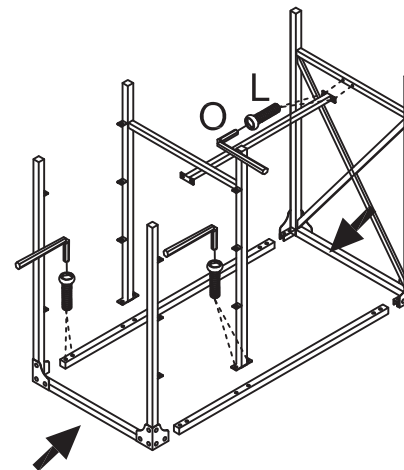

70190 BRANBERRY COUNTER PUB TABLE & STOOLS

ASSEMBLY INSTRUCTIONS

FIRSTTIME & CO.®
— AMERICAN DESIGNED —

A		2PCS	K		2PCS
B		4PCS	L		52PCS
C		2PCS	M		8PCS
D		4PCS	N		10PCS
E		1PC	O		1PC

F		3PCS
G		1PC
H		1PC
I		1PC
J		1PC

STEP 1

STEP 2

STEP 3

STEP 4